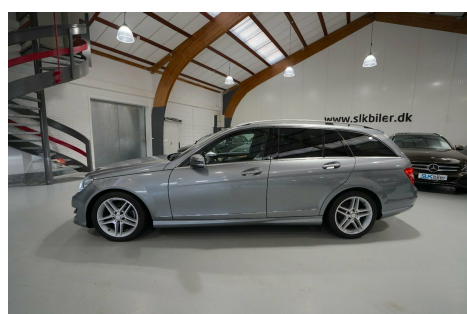

Mercedes C220 · 2,2 · CDi AMG Line stc. aut.

Pris: 259.800,-

Type:	Personvogn
Modelår:	2013
1. indreg:	04/2013
Kilometer:	112.000 km.
Brændstof:	Diesel
Farve:	Gråmetal
Antal døre:	5

"FORÅRSTILBUD NEDSAT MED 10000" 1 EJER · AMG PAKKE · INTELLIGENT LIGHT SYSTEM · PARKTRONIC · FJERNLYSASSISTENT · ALCANTARA INSTRUMENTBORD · FULD SERVICEHISTORIK · Tyskimporteret · Palladium Silber · AMG Paket · xenonlys · kurvelys · fjernlysassistent · automatisk lys · led forlygter · aut.gear/tiptronic · 17" alufælge · fuldaut. klima · 2 zone klima · fjernb. c.lås · parkeringssensor · fartpilot · kørecomputer · infocenter · startspærre · auto. nedbl. bakspejl · udv. temp. måler · regnsensor · sædevarme · højdejust. forsæde · el indst. forsæder · 4x el-ruder · el-spejle m/varme · automatisk start/stop · dæktryksmåler · cd/radio · navigation · multifunktionsrat · bluetooth · armlæn · isofix · bagagerumsdækken · kopholder · dellæder · splitbagsæde · læderrat · lygtevasker · 7 airbags · abs · esp · tagræling · tonede ruder · mørktonede ruder i bag · ikke ryger · service ok · diesel partikel filter. m.m. · bilen er på lager og kan ses i butikken. 12 MDR'S LEASING FORSLAG Førstegangsydelse: 37820 ·- Mdr. ydelse: 2964 ·- Restværdi: 84787 ·- Alle priser er inkl. moms undtagen restværdien. Alle vores biler sælges iflg. købelovens bestemmelser" hertil kan der tilkøbes en Cargarantie 12/24 mdr. forsikring mod reparationer Ring for mere info eller klik på www.cargarantie.com Vi tager forbehold for evt. taste & beregningsfejl Ring for et uforpligtende finansieringstilbud "SLK BILER ER AUTORISERET BOSCH VÆRKSTED" -VI UDFØRER HURTIGT OG PROFESSIONALT SERVICE&REPARATION PÅ ALLE BILER" VI GARANTERE SERVICE I TOPKLASSE-