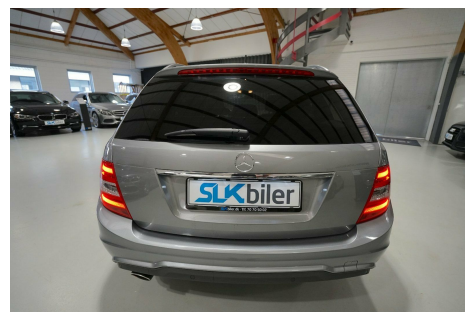

Mercedes C220 · 2,2 · CDi AMG Line stc. aut.

Pris: 259.800,-

Type:	Personvogn
Modelår:	2013
1. indreg:	04/2013
Kilometer:	112.000 km.
Brændstof:	Diesel
Farve:	Gråmetal
Antal døre:	5

"FORÅRSTILBUD NEDSAT MED 10000" 1 EJER · AMG PAKKE · INTELLIGENT LIGHT SYSTEM · PARKTRONIC · FJERNLYSASSISTENT · ALCANTARA INSTRUMENTBORD · FULD SERVICEHISTORIK · Tyskimporteret · Palladium Silber · AMG Paket · xenonlys · kurvelys · fjernlysassistent · automatisk lys · led forlygter · aut.gear/tiptronic · 17" alufælge · fuldaut. klima · 2 zone klima · fjernb. c.lås · parkeringssensor · fartpilot · kørecomputer · infocenter · startspærre · auto. nedbl. bakspejl · udv. temp. måler · regnsensor · sædevarme · højdejust. forsæde · el indst. forsæder · 4x el-ruder · el-spejle m/varme · automatisk start/stop · dæktryksmåler · cd/radio · navigation · multifunktionsrat · bluetooth · armlæn · isofix · bagagerumsdækken · kopholder · dellæder · splitbagsæde · læderrat · lygtevasker · 7 airbags · abs · esp · tagræling · tonede ruder · mørktonede ruder i bag · ikke ryger · service ok · diesel partikel filter. m.m. · bilen er på lager og kan ses i butikken. 12 MDR'S LEASING FORSLAG Førstegangsydelse: 37820 ·- Mdr. ydelse: 2964 ·- Restværdi: 84787 ·- Alle priser er inkl. moms undtagen restværdien. Alle vores biler sælges iflg. købelovens bestemmelser" hertil kan der tilkøbes en Cargarantie 12/24 mdr. forsikring mod reparationer Ring for mere info eller klik på www.cargarantie.com Vi tager forbehold for evt. taste & beregningsfejl Ring for et uforpligtende finansieringstilbud "SLK BILER ER AUTORISERET BOSCH VÆRKSTED" -VI UDFØRER HURTIGT OG PROFESSIONALT SERVICE&REPARATION PÅ ALLE BILER" VI GARANTERE SERVICE I TOPKLASSE-