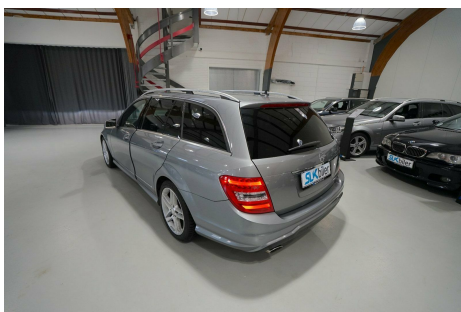

Mercedes C220 · 2,2 · CDi AMG Line stc. aut.

Pris: 259.800,-

Type:	Personvogn
Modelår:	2013
1. indreg:	04/2013
Kilometer:	112.000 km.
Brændstof:	Diesel
Farve:	Gråmetal
Antal døre:	5

"FORÅRSTILBUD NEDSAT MED 10000" 1 EJER · AMG PAKKE · INTELLIGENT LIGHT SYSTEM · PARKTRONIC · FJERNLYSASSISTENT · ALCANTARA INSTRUMENTBORD · FULD SERVICEHISTORIK · Tyskimporteret · Palladium Silber · AMG Paket · xenonlys · kurvelys · fjernlysassistent · automatisk lys · led forlygter · aut.gear/tiptronic · 17" alufælge · fuldaut. klima · 2 zone klima · fjernb. c.lås · parkeringssensor · fartpilot · kørecomputer · infocenter · startspærre · auto. nedbl. bakspejl · udv. temp. måler · regnsensor · sædevarme · højdejust. forsæde · el indst. forsæder · 4x el-ruder · el-spejle m/varme · automatisk start/stop · dæktryksmåler · cd/radio · navigation · multifunktionsrat · bluetooth · armlæn · isofix · bagagerumsdækken · kopholder · dellæder · splitbagsæde · læderrat · lygtevasker · 7 airbags · abs · esp · tagræling · tonede ruder · mørktonede ruder i bag · ikke ryger · service ok · diesel partikel filter. m.m. · bilen er på lager og kan ses i butikken. 12 MDR'S LEASING FORSLAG Førstegangsydelse: 37820 ·- Mdr. ydelse: 2964 ·- Restværdi: 84787 ·- Alle priser er inkl. moms undtagen restværdien. Alle vores biler sælges iflg. købelovens bestemmelser" hertil kan der tilkøbes en Cargarantie 12/24 mdr. forsikring mod reparationer Ring for mere info eller klik på www.cargarantie.com Vi tager forbehold for evt. taste & beregningsfejl Ring for et uforpligtende finansieringstilbud "SLK BILER ER AUTORISERET BOSCH VÆRKSTED" -VI UDFØRER HURTIGT OG PROFESSIONALT SERVICE&REPARATION PÅ ALLE BILER" VI GARANTERE SERVICE I TOPKLASSE-