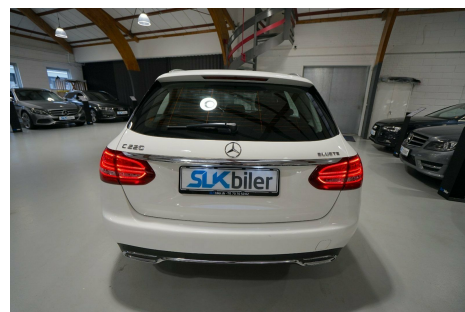

Mercedes C220 · 2,2 · BlueTEC Avantgarde stc. aut.

Pris: 2.895,- pr. md.

(Restværdi: kr. 107.100)

Type:	Personvogn
Modelår:	2015
1. indreg:	04/2015
Kilometer:	151.000 km.
Brændstof:	Diesel
Farve:	Hvid
Antal døre:	5

"SOMMERTILBUD NEDSAT MED 13000 · BURMEISTER SOUNDSYSTEM · PANORAMA el-soltag · glastag · THERMOTRONIC · AUT NØDBREMSESYSTEM · ORIGINALT EL-SVINGBART TRÆK · NAVIGATION · PARKTRONIC · LED HIGH PERFORMANCE LYGTER · FULD SERVICEHISTORIK · Unik 1 ejers Tysk import · Euro 6 · automatisk lys · aut.gear/tiptronic · 17" alufælge · el indst. forsæder · højdejust. forsæde · sædevarme · regnsensor · udv. temp. måler · auto. nedbl. bakspejl · startspærre · infocenter · bluetooth · armlæn · isofix · bagagerumsdækken · kopholder · dellæder · kørecomputer · fartpilot · ratgearskefter · parkeringssensor · fjernb. c.lås · fuldaut. klima · 2 zone klima · 4x el-ruder · el-spejle m/varme · 7 airbags · abs · esp · tagræling · tonede ruder · 1 ejer · ikke ryger · service ok · diesel partikel filter · m.m. Bilen er på lager og kan ses i butikken. 12 MDR'S LEASING FORSLAG Førstegangsydelse: 46369 · Mdr. ydelse: 2895 · Restværdi: 107100 · Alle priser er inkl. moms undtagen restværdien. Alle vores biler sælges iflg. købelovens bestemmelser" hertil kan der tilkøbes en Cargarantie 12/24 mdr. forsikring mod reparationer Ring for mere info eller klik på www.cargarantie.com Vi tager forbehold for evt. taste og beregningsfejl · "SLK BILER ER AUTORISERET BOSCH VÆRKSTED" · VI UDFØRER HURTIGT OG PROFESSIONALT SERVICE&REPARATION PÅ ALLE BILER" VI GARANTERE SERVICE I TOPKLASSE-

Motor	Ydelse	Transmission	Mål	Økonomi
Volume: 2,2	Effekt: 170 HK	Baghjulstræk	Længde: 470 cm	Tank: 41 l
Cylinder: 4	Moment: 400	Gear: Automatgear	Bredde: 181 cm	Km/l: 22,7 l
Antal ventiler: 16	Topfart: 229 km/t		Højde: 146 cm	Ejeravgift:
	0-100 km/t: 7,60 sek		Vægt: 1.515 kg	DKK 1.500
				Produktionsår:
				-