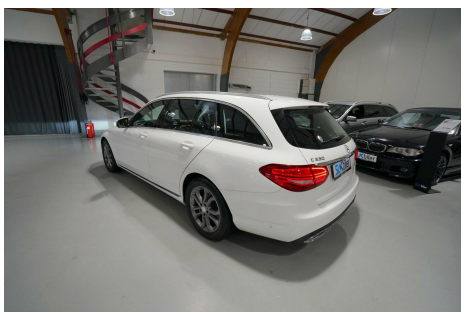

Mercedes C220 · 2,2 · BlueTEC Avantgarde stc. aut.

Pris: 2.895,- pr. md.

(Restværdi: kr. 107.100)

Type:	Personvogn
Modelår:	2015
1. indreg:	04/2015
Kilometer:	151.000 km.
Brændstof:	Diesel
Farve:	Hvid
Antal døre:	5

"SOMMERTILBUD NEDSAT MED 13000 · BURMEISTER SOUNDSYSTEM · PANORAMA el-soltag · glastag · THERMOTRONIC · AUT NØDBREMSESYSTEM · ORIGINALT EL-SVINGBART TRÆK · NAVIGATION · PARKTRONIC · LED HIGH PERFORMANCE LYGTER · FULD SERVICEHISTORIK · Unik 1 ejers Tysk import · Euro 6 · automatisk lys · aut.gear/tiptronic · 17" alufælge · el indst. forsæder · højdejust. forsæde · sædevarme · regnsensor · udv. temp. måler · auto. nedbl. bakspejl · startspærre · infocenter · bluetooth · armlæn · isofix · bagagerumsdækken · kopholder · dellæder · kørecomputer · fartpilot · ratgearskefter · parkeringssensor · fjernb. c.lås · fuldaut. klima · 2 zone klima · 4x el-ruder · el-spejle m/varme · 7 airbags · abs · esp · tagræling · tonede ruder · 1 ejer · ikke ryger · service ok · diesel partikel filter · m.m. Bilen er på lager og kan ses i butikken. 12 MDR'S LEASING FORSLAG Førstegangsydelse: 46369 · Mdr. ydelse: 2895 · Restværdi: 107100 · Alle priser er inkl. moms undtagen restværdien. Alle vores biler sælges iflg. købelovens bestemmelser" hertil kan der tilkøbes en Cargarantie 12/24 mdr. forsikring mod reparationer Ring for mere info eller klik på www.cargarantie.com Vi tager forbehold for evt. taste og beregningsfejl · "SLK BILER ER AUTORISERET BOSCH VÆRKSTED" · VI UDFØRER HURTIGT OG PROFESSIONALT SERVICE&REPARATION PÅ ALLE BILER" VI GARANTERE SERVICE I TOPKLASSE-

Motor	Ydelse	Transmission	Mål	Økonomi
Volume: 2,2	Effekt: 170 HK	Baghjulstræk	Længde: 470 cm	Tank: 41 l
Cylinder: 4	Moment: 400	Gear: Automatgear	Bredde: 181 cm	Km/l: 22,7 l
Antal ventiler: 16	Topfart: 229 km/t		Højde: 146 cm	Ejeravgift:
	0-100 km/t: 7,60 sek		Vægt: 1.515 kg	DKK 1.500
				Produktionsår:
				-