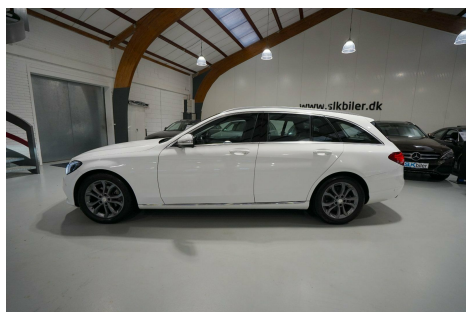

Mercedes C220 · 2,2 · BlueTEC Avantgarde stc. aut.

Pris: 2.895,- pr. md.

(Restværdi: kr. 107.100)

Type:	Personvogn
Modelår:	2015
1. indreg:	04/2015
Kilometer:	151.000 km.
Brændstof:	Diesel
Farve:	Hvid
Antal døre:	5

"SOMMERTILBUD NEDSAT MED 13000 · BURMEISTER SOUNDSYSTEM · PANORAMA el-soltag · glastag · THERMOTRONIC · AUT NØDBREMSESYSTEM · ORIGINALT EL-SVINGBART TRÆK · NAVIGATION · PARKTRONIC · LED HIGH PERFORMANCE LYGTER · FULD SERVICEHISTORIK · Unik 1 ejers Tysk import · Euro 6 · automatisk lys · aut.gear/tiptronic · 17" alufælge · el indst. forsæder · højdejust. forsæde · sædevarme · regnsensor · udv. temp. måler · auto. nedbl. bakspejl · startspærre · infocenter · bluetooth · armlæn · isofix · bagagerumsdækken · kopholder · dellæder · kørecomputer · fartpilot · ratgearskefter · parkeringssensor · fjernb. c.lås · fuldaut. klima · 2 zone klima · 4x el-ruder · el-spejle m/varme · 7 airbags · abs · esp · tagræling · tonede ruder · 1 ejer · ikke ryger · service ok · diesel partikel filter · m.m. Bilen er på lager og kan ses i butikken. 12 MDR'S LEASING FORSLAG Førstegangsydelse: 46369 · Mdr. ydelse: 2895 · Restværdi: 107100 · Alle priser er inkl. moms undtagen restværdien. Alle vores biler sælges iflg. købelovens bestemmelser" hertil kan der tilkøbes en Cargarantie 12/24 mdr. forsikring mod reparationer Ring for mere info eller klik på www.cargarantie.com Vi tager forbehold for evt. taste og beregningsfejl · "SLK BILER ER AUTORISERET BOSCH VÆRKSTED" · VI UDFØRER HURTIGT OG PROFESSIONALT SERVICE&REPARATION PÅ ALLE BILER" VI GARANTERE SERVICE I TOPKLASSE-

Motor	Ydelse	Transmission	Mål	Økonomi
Volume: 2,2	Effekt: 170 HK	Baghjulstræk	Længde: 470 cm	Tank: 41 l
Cylinder: 4	Moment: 400	Gear: Automatgear	Bredde: 181 cm	Km/l: 22,7 l
Antal ventiler: 16	Topfart: 229 km/t		Højde: 146 cm	Ejeravgift:
	0-100 km/t: 7,60 sek		Vægt: 1.515 kg	DKK 1.500
				Produktionsår:
				-