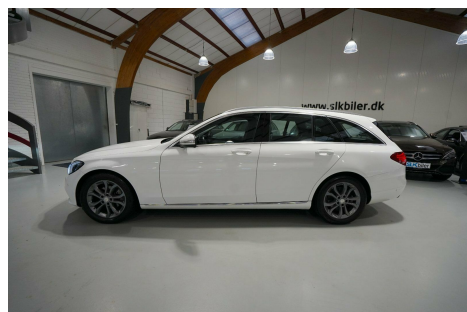

Mercedes C220 · 2,2 · BlueTEC Avantgarde stc. aut.

Pris: 2.895,- pr. md.

(Restværdi: kr. 107.100)

Type:	Personvogn
Modelår:	2015
1. indreg:	04/2015
Kilometer:	151.000 km.
Brændstof:	Diesel
Farve:	Hvid
Antal døre:	5

"SOMMERTILBUD NEDSAT MED 13000 · BURMEISTER SOUNDSYSTEM · PANORAMA el-soltag · glastag · THERMOTRONIC · AUT NØDBREMSESYSTEM · ORIGINALT EL-SVINGBART TRÆK · NAVIGATION · PARKTRONIC · LED HIGH PERFORMANCE LYGTER · FULD SERVICEHISTORIK · Unik 1 ejers Tysk import · Euro 6 · automatisk lys · aut.gear/tiptronic · 17" alufælge · el indst. forsæder · højdejust. forsæde · sædevarme · regnsensor · udv. temp. måler · auto. nedbl. bakspejl · startspærre · infocenter · bluetooth · armlæn · isofix · bagagerumsdækken · kopholder · dellæder · kørecomputer · fartpilot · ratgearskefter · parkeringssensor · fjernb. c.lås · fuldaut. klima · 2 zone klima · 4x el-ruder · el-spejle m/varme · 7 airbags · abs · esp · tagræling · tonede ruder · 1 ejer · ikke ryger · service ok · diesel partikel filter · m.m. Bilen er på lager og kan ses i butikken. 12 MDR'S LEASING FORSLAG Førstegangsydelse: 46369 · Mdr. ydelse: 2895 · Restværdi: 107100 · Alle priser er inkl. moms undtagen restværdien. Alle vores biler sælges iflg. købelovens bestemmelser" hertil kan der tilkøbes en Cargarantie 12/24 mdr. forsikring mod reparationer Ring for mere info eller klik på www.cargarantie.com Vi tager forbehold for evt. taste og beregningsfejl · "SLK BILER ER AUTORISERET BOSCH VÆRKSTED" · VI UDFØRER HURTIGT OG PROFESSIONALT SERVICE&REPARATION PÅ ALLE BILER" VI GARANTERE SERVICE I TOPKLASSE-

Motor	Ydelse	Transmission	Mål	Økonomi
Volume: 2,2	Effekt: 170 HK	Baghjulstræk	Længde: 470 cm	Tank: 41 l
Cylinder: 4	Moment: 400	Gear: Automatgear	Bredde: 181 cm	Km/l: 22,7 l
Antal ventiler: 16	Topfart: 229 km/t		Højde: 146 cm	Ejeravgift:
	0-100 km/t: 7,60 sek		Vægt: 1.515 kg	DKK 1.500
				Produktionsår:
				-