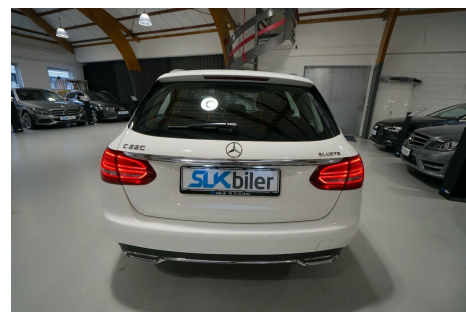

Mercedes C220 · 2,2 · BlueTEC Avantgarde stc. aut.

Pris: 2.895,- pr. md.

(Restværdi: kr. 107.100)

Type:	Personvogn
Modelår:	2015
1. indreg:	04/2015
Kilometer:	151.000 km.
Brændstof:	Diesel
Farve:	Hvid
Antal døre:	5

"SOMMERTILBUD NEDSAT MED 13000 · BURMEISTER SOUNDSYSTEM · PANORAMA el-soltag · glastag · THERMOTRONIC · AUT NØDBREMSESYSTEM · ORIGINALT EL-SVINGBART TRÆK · NAVIGATION · PARKTRONIC · LED HIGH PERFORMANCE LYGTER · FULD SERVICEHISTORIK · Unik 1 ejers Tysk import · Euro 6 · automatisk lys · aut.gear/tiptronic · 17" alufælge · el indst. forsæder · højdejust. forsæde · sædevarme · regnsensor · udv. temp. måler · auto. nedbl. bakspejl · startspærre · infocenter · bluetooth · armlæn · isofix · bagagerumsdækken · kopholder · dellæder · kørecomputer · fartpilot · ratgearskefter · parkeringssensor · fjernb. c.lås · fuldaut. klima · 2 zone klima · 4x el-ruder · el-spejle m/varme · 7 airbags · abs · esp · tagræling · tonede ruder · 1 ejer · ikke ryger · service ok · diesel partikel filter · m.m. Bilen er på lager og kan ses i butikken. 12 MDR'S LEASING FORSLAG Førstegangsydelse: 46369 · Mdr. ydelse: 2895 · Restværdi: 107100 · Alle priser er inkl. moms undtagen restværdien. Alle vores biler sælges iflg. købelovens bestemmelser" hertil kan der tilkøbes en Cargarantie 12/24 mdr. forsikring mod reparationer Ring for mere info eller klik på www.cargarantie.com Vi tager forbehold for evt. taste og beregningsfejl · "SLK BILER ER AUTORISERET BOSCH VÆRKSTED" · VI UDFØRER HURTIGT OG PROFESSIONALT SERVICE&REPARATION PÅ ALLE BILER" VI GARANTERE SERVICE I TOPKLASSE-

Motor	Ydelse	Transmission	Mål	Økonomi
Volume: 2,2	Effekt: 170 HK	Baghjulstræk	Længde: 470 cm	Tank: 41 l
Cylinder: 4	Moment: 400	Gear: Automatgear	Bredde: 181 cm	Km/l: 22,7 l
Antal ventiler: 16	Topfart: 229 km/t		Højde: 146 cm	Ejeravgift:
	0-100 km/t: 7,60 sek		Vægt: 1.515 kg	DKK 1.500
				Produktionsår:
				-