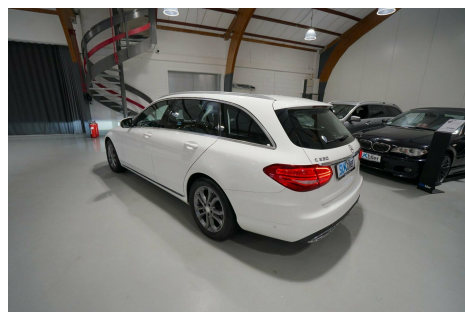

Mercedes C220 · 2,2 · BlueTEC Avantgarde stc. aut.

Pris: 2.895,- pr. md.

(Restværdi: kr. 107.100)

Type:	Personvogn
Modelår:	2015
1. indreg:	04/2015
Kilometer:	151.000 km.
Brændstof:	Diesel
Farve:	Hvid
Antal døre:	5

"SOMMERTILBUD NEDSAT MED 13000 · BURMEISTER SOUNDSYSTEM · PANORAMA el-soltag · glastag · THERMOTRONIC · AUT NØDBREMSESYSTEM · ORIGINALT EL-SVINGBART TRÆK · NAVIGATION · PARKTRONIC · LED HIGH PERFORMANCE LYGTER · FULD SERVICEHISTORIK · Unik 1 ejers Tysk import · Euro 6 · automatisk lys · aut.gear/tiptronic · 17" alufælge · el indst. forsæder · højdejust. forsæde · sædevarme · regnsensor · udv. temp. måler · auto. nedbl. bakspejl · startspærre · infocenter · bluetooth · armlæn · isofix · bagagerumsdækken · kopholder · dellæder · kørecomputer · fartpilot · ratgearskefter · parkeringssensor · fjernb. c.lås · fuldaut. klima · 2 zone klima · 4x el-ruder · el-spejle m/varme · 7 airbags · abs · esp · tagræling · tonede ruder · 1 ejer · ikke ryger · service ok · diesel partikel filter · m.m. Bilen er på lager og kan ses i butikken. 12 MDR'S LEASING FORSLAG Førstegangsydelse: 46369 · Mdr. ydelse: 2895 · Restværdi: 107100 · Alle priser er inkl. moms undtagen restværdien. Alle vores biler sælges iflg. købelovens bestemmelser" hertil kan der tilkøbes en Cargarantie 12/24 mdr. forsikring mod reparationer Ring for mere info eller klik på www.cargarantie.com Vi tager forbehold for evt. taste og beregningsfejl · "SLK BILER ER AUTORISERET BOSCH VÆRKSTED" · VI UDFØRER HURTIGT OG PROFESSIONALT SERVICE&REPARATION PÅ ALLE BILER" VI GARANTERE SERVICE I TOPKLASSE-

Motor	Ydelse	Transmission	Mål	Økonomi
Volume: 2,2	Effekt: 170 HK	Baghjulstræk	Længde: 470 cm	Tank: 41 l
Cylinder: 4	Moment: 400	Gear: Automatgear	Bredde: 181 cm	Km/l: 22,7 l
Antal ventiler: 16	Topfart: 229 km/t		Højde: 146 cm	Ejeravgift:
	0-100 km/t: 7,60 sek		Vægt: 1.515 kg	DKK 1.500
				Produktionsår:
				-