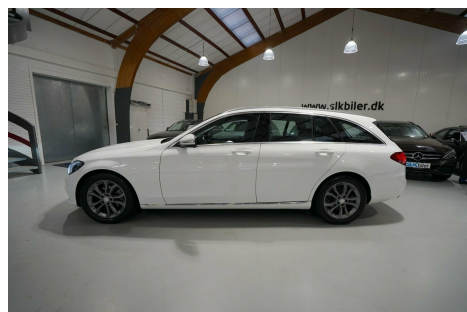

## Mercedes C220 · 2,2 · BlueTEC Avantgarde stc. aut.

**Pris: 322.800,-**

Type:	Personvogn
Modelår:	2015
1. indreg:	04/2015
Kilometer:	151.000 km.
Brændstof:	Diesel
Farve:	Hvid
Antal døre:	5

"FORÅRSTILBUD NEDSAT MED 7000" BURMEISTER SOUNDSYSTEM · PANORAMA el-soltag · glastag · THERMOTRONIC · AUT NØDBREMSESYSTEM · ORIGINALT EL-SVINGBART TRÆK · NAVIGATION · PARKTRONIC · LED HIGH PERFORMANCE LYGTER · FULD SERVICEHISTORIK · Unik 1 ejers Tysk import · Euro 6 · automatisk lys · aut.gear/tiptronic · 17" alufælge · el indst. forsæder · højdejust. forsæde · sædevarme · regnsensor · udv. temp. måler · auto. nedbl. bakspejl · startspærre · infocenter · bluetooth · armlæn · isofix · bagagerumsdækken · kopholder · dellæder · kørecomputer · fartpilot · ratgearskitte · parkeringssensor · fjernb. c.lås · fuldaut. klima · 2 zone klima · 4x el-ruder · el-spejle m/varme · 7 airbags · abs · esp · tagræling · tonede ruder · 1 ejer · ikke ryger · service ok · diesel partikel filter · m.m. Bilen er på lager og kan ses i butikken. 12 MDR'S LEASING FORSLAG Førstegangsydelse: 46369 · - Mdr. ydelse: 2895 · - Restværdi: 107100 · - Alle priser er inkl. moms undtagen restværdien. Alle vores biler sælges iflg. købelovens bestemmelser" hertil kan der tilkøbes en Cargarantie 12/24 mdr. forsikring mod reparationer Ring for mere info eller klik på [www.cargarantie.com](http://www.cargarantie.com) Vi tager forbehold for evt. taste og beregningsfejl · "SLK BILER ER AUTORISERET BOSCH VÆRKSTED" · -VI UDFØRER HURTIGT OG PROFESSIONALT SERVICE&REPARATION PÅ ALLE BILER" VI GARANTERE SERVICE I TOPKLASSE-

Motor	Ydelse	Transmission	Mål	Økonomi
Volume: 2,2	Effekt: 170 HK	Baghjulstræk	Længde: 470 cm	Tank: 41 l
Cylinder: 4	Moment: 400	Gear: Automatgear	Bredde: 181 cm	Km/l: 22,7 l
Antal ventiler: 16	Topfart: 229 km/t		Højde: 146 cm	Ejeravgift:
	0-100 km/t: 7,60 sek		Vægt: 1.515 kg	DKK 1.500
				Produktionsår:
				-