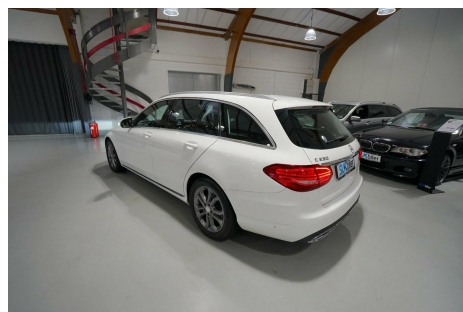

## Mercedes C220 · 2,2 · BlueTEC Avantgarde stc. aut.

**Pris: 322.800,-**

Type:	Personvogn
Modelår:	2015
1. indreg:	04/2015
Kilometer:	151.000 km.
Brændstof:	Diesel
Farve:	Hvid
Antal døre:	5

"FORÅRSTILBUD NEDSAT MED 7000" BURMEISTER SOUNDSYSTEM · PANORAMA el-soltag · glastag · THERMOTRONIC · AUT NØDBREMSESYSTEM · ORIGINALT EL-SVINGBART TRÆK · NAVIGATION · PARKTRONIC · LED HIGH PERFORMANCE LYGTER · FULD SERVICEHISTORIK · Unik 1 ejers Tysk import · Euro 6 · automatisk lys · aut.gear/tiptronic · 17" alufælge · el indst. forsæder · højdejust. forsæde · sædevarme · regnsensor · udv. temp. måler · auto. nedbl. bakspejl · startspærre · infocenter · bluetooth · armlæn · isofix · bagagerumsdækken · kopholder · dellæder · kørecomputer · fartpilot · ratgearskitte · parkeringssensor · fjernb. c.lås · fuldaut. klima · 2 zone klima · 4x el-ruder · el-spejle m/varme · 7 airbags · abs · esp · tagræling · tonede ruder · 1 ejer · ikke ryger · service ok · diesel partikel filter · m.m. Bilen er på lager og kan ses i butikken. 12 MDR'S LEASING FORSLAG Førstegangsydelse: 46369 · - Mdr. ydelse: 2895 · - Restværdi: 107100 · - Alle priser er inkl. moms undtagen restværdien. Alle vores biler sælges iflg. købelovens bestemmelser" hertil kan der tilkøbes en Cargarantie 12/24 mdr. forsikring mod reparationer Ring for mere info eller klik på [www.cargarantie.com](http://www.cargarantie.com) Vi tager forbehold for evt. taste og beregningsfejl · "SLK BILER ER AUTORISERET BOSCH VÆRKSTED" · -VI UDFØRER HURTIGT OG PROFESSIONALT SERVICE&REPARATION PÅ ALLE BILER" VI GARANTERE SERVICE I TOPKLASSE-

Motor	Ydelse	Transmission	Mål	Økonomi
Volume: 2,2	Effekt: 170 HK	Baghjulstræk	Længde: 470 cm	Tank: 41 l
Cylinder: 4	Moment: 400	Gear: Automatgear	Bredde: 181 cm	Km/l: 22,7 l
Antal ventiler: 16	Topfart: 229 km/t		Højde: 146 cm	Ejeravgift:
	0-100 km/t: 7,60 sek		Vægt: 1.515 kg	DKK 1.500
				Produktionsår:
				-