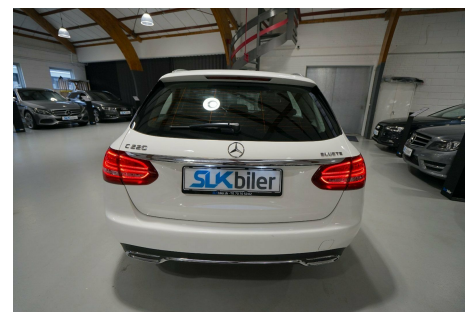

## Mercedes C220 · 2,2 · BlueTEC Avantgarde stc. aut.

**Pris: 322.800,-**

Type:	Personvogn
Modelår:	2015
1. indreg:	04/2015
Kilometer:	151.000 km.
Brændstof:	Diesel
Farve:	Hvid
Antal døre:	5

"FORÅRSTILBUD NEDSAT MED 7000" BURMEISTER SOUNDSYSTEM · PANORAMA el-soltag · glastag · THERMOTRONIC · AUT NØDBREMSESYSTEM · ORIGINALT EL-SVINGBART TRÆK · NAVIGATION · PARKTRONIC · LED HIGH PERFORMANCE LYGTER · FULD SERVICEHISTORIK · Unik 1 ejers Tysk import · Euro 6 · automatisk lys · aut.gear/tiptronic · 17" alufælge · el indst. forsæder · højdejust. forsæde · sædevarme · regnsensor · udv. temp. måler · auto. nedbl. bakspejl · startspærre · infocenter · bluetooth · armlæn · isofix · bagagerumsdækken · kopholder · dellæder · kørecomputer · fartpilot · ratgearskitte · parkeringssensor · fjernb. c.lås · fuldaut. klima · 2 zone klima · 4x el-ruder · el-spejle m/varme · 7 airbags · abs · esp · tagræling · tonede ruder · 1 ejer · ikke ryger · service ok · diesel partikel filter · m.m. Bilen er på lager og kan ses i butikken. 12 MDR'S LEASING FORSLAG Førstegangsydelse: 46369 · - Mdr. ydelse: 2895 · - Restværdi: 107100 · - Alle priser er inkl. moms undtagen restværdien. Alle vores biler sælges iflg. købelovens bestemmelser" hertil kan der tilkøbes en Cargarantie 12/24 mdr. forsikring mod reparationer Ring for mere info eller klik på [www.cargarantie.com](http://www.cargarantie.com) Vi tager forbehold for evt. taste og beregningsfejl · "SLK BILER ER AUTORISERET BOSCH VÆRKSTED" · -VI UDFØRER HURTIGT OG PROFESSIONALT SERVICE&REPARATION PÅ ALLE BILER" VI GARANTERE SERVICE I TOPKLASSE-

Motor	Ydelse	Transmission	Mål	Økonomi
Volume: 2,2	Effekt: 170 HK	Baghjulstræk	Længde: 470 cm	Tank: 41 l
Cylinder: 4	Moment: 400	Gear: Automatgear	Bredde: 181 cm	Km/l: 22,7 l
Antal ventiler: 16	Topfart: 229 km/t		Højde: 146 cm	Ejeravgift:
	0-100 km/t: 7,60 sek		Vægt: 1.515 kg	DKK 1.500
				Produktionsår:
				-