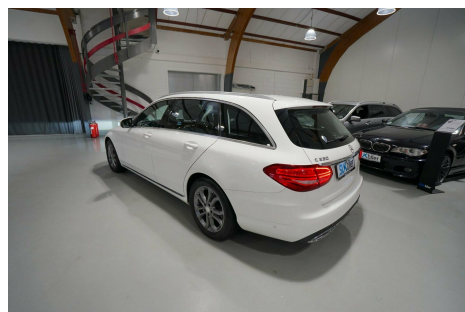

## Mercedes C220 · 2,2 · BlueTEC Avantgarde stc. aut.

**Pris: 322.800,-**

Type:	Personvogn
Modelår:	2015
1. indreg:	04/2015
Kilometer:	151.000 km.
Brændstof:	Diesel
Farve:	Hvid
Antal døre:	5

"FORÅRSTILBUD NEDSAT MED 7000" BURMEISTER SOUNDSYSTEM · PANORAMA el-soltag · glastag · THERMOTRONIC · AUT NØDBREMSESYSTEM · ORIGINALT EL-SVINGBART TRÆK · NAVIGATION · PARKTRONIC · LED HIGH PERFORMANCE LYGTER · FULD SERVICEHISTORIK · Unik 1 ejers Tysk import · Euro 6 · automatisk lys · aut.gear/tiptronic · 17" alufælge · el indst. forsæder · højdejust. forsæde · sædevarme · regnsensor · udv. temp. måler · auto. nedbl. bakspejl · startspærre · infocenter · bluetooth · armlæn · isofix · bagagerumsdækken · kopholder · dellæder · kørecomputer · fartpilot · ratgearskitte · parkeringssensor · fjernb. c.lås · fuldaut. klima · 2 zone klima · 4x el-ruder · el-spejle m/varme · 7 airbags · abs · esp · tagræling · tonede ruder · 1 ejer · ikke ryger · service ok · diesel partikel filter · m.m. Bilen er på lager og kan ses i butikken. 12 MDR'S LEASING FORSLAG Førstegangsydelse: 46369 · - Mdr. ydelse: 2895 · - Restværdi: 107100 · - Alle priser er inkl. moms undtagen restværdien. Alle vores biler sælges iflg. købelovens bestemmelser" hertil kan der tilkøbes en Cargarantie 12/24 mdr. forsikring mod reparationer Ring for mere info eller klik på [www.cargarantie.com](http://www.cargarantie.com) Vi tager forbehold for evt. taste og beregningsfejl · "SLK BILER ER AUTORISERET BOSCH VÆRKSTED" · -VI UDFØRER HURTIGT OG PROFESSIONALT SERVICE&REPARATION PÅ ALLE BILER" VI GARANTERE SERVICE I TOPKLASSE-

Motor	Ydelse	Transmission	Mål	Økonomi
Volume: 2,2	Effekt: 170 HK	Baghjulstræk	Længde: 470 cm	Tank: 41 l
Cylinder: 4	Moment: 400	Gear: Automatgear	Bredde: 181 cm	Km/l: 22,7 l
Antal ventiler: 16	Topfart: 229 km/t		Højde: 146 cm	Ejeravgift:
	0-100 km/t: 7,60 sek		Vægt: 1.515 kg	DKK 1.500
				Produktionsår:
				-