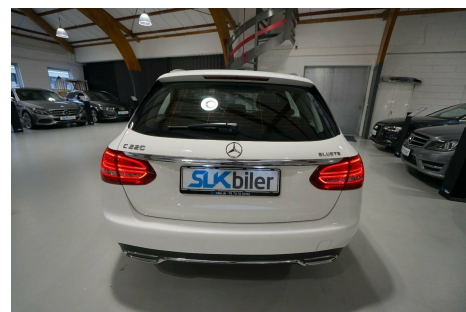

## Mercedes C220 · 2,2 · BlueTEC Avantgarde stc. aut.

**Pris: 322.800,-**

Type:	Personvogn
Modelår:	2015
1. indreg:	04/2015
Kilometer:	151.000 km.
Brændstof:	Diesel
Farve:	Hvid
Antal døre:	5

"FORÅRSTILBUD NEDSAT MED 7000" BURMEISTER SOUNDSYSTEM · PANORAMA el-soltag · glastag · THERMOTRONIC · AUT NØDBREMSESYSTEM · ORIGINALT EL-SVINGBART TRÆK · NAVIGATION · PARKTRONIC · LED HIGH PERFORMANCE LYGTER · FULD SERVICEHISTORIK · Unik 1 ejers Tysk import · Euro 6 · automatisk lys · aut.gear/tiptronic · 17" alufælge · el indst. forsæder · højdejust. forsæde · sædevarme · regnsensor · udv. temp. måler · auto. nedbl. bakspejl · startspærre · infocenter · bluetooth · armlæn · isofix · bagagerumsdækken · kopholder · dellæder · kørecomputer · fartpilot · ratgearskitte · parkeringssensor · fjernb. c.lås · fuldaut. klima · 2 zone klima · 4x el-ruder · el-spejle m/varme · 7 airbags · abs · esp · tagræling · tonede ruder · 1 ejer · ikke ryger · service ok · diesel partikel filter · m.m. Bilen er på lager og kan ses i butikken. 12 MDR'S LEASING FORSLAG Førstegangsydelse: 46369 · - Mdr. ydelse: 2895 · - Restværdi: 107100 · - Alle priser er inkl. moms undtagen restværdien. Alle vores biler sælges iflg. købelovens bestemmelser" hertil kan der tilkøbes en Cargarantie 12/24 mdr. forsikring mod reparationer Ring for mere info eller klik på [www.cargarantie.com](http://www.cargarantie.com) Vi tager forbehold for evt. taste og beregningsfejl · "SLK BILER ER AUTORISERET BOSCH VÆRKSTED" · -VI UDFØRER HURTIGT OG PROFESSIONALT SERVICE&REPARATION PÅ ALLE BILER" VI GARANTERE SERVICE I TOPKLASSE-

Motor	Ydelse	Transmission	Mål	Økonomi
Volume: 2,2	Effekt: 170 HK	Baghjulstræk	Længde: 470 cm	Tank: 41 l
Cylinder: 4	Moment: 400	Gear: Automatgear	Bredde: 181 cm	Km/l: 22,7 l
Antal ventiler: 16	Topfart: 229 km/t		Højde: 146 cm	Ejeravgift:
	0-100 km/t: 7,60 sek		Vægt: 1.515 kg	DKK 1.500
				Produktionsår:
				-