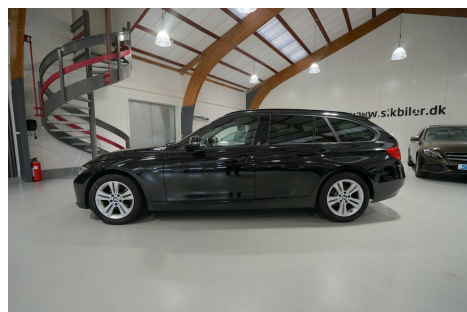

BMW 320d · 2,0 · Touring aut.

Pris: 258.800,-

Type:	Personvogn
Modelår:	2013
1. indreg:	01/2013
Kilometer:	142.000 km.
Brændstof:	Diesel
Farve:	Sortmetal
Antal døre:	5

1 EJER · SPORTLINE · XENONLYS · NAVIGATION PROFFESIONEL · EL BAGKLAP · SPORTSÆDER · KEYLESS START · PARKERINGSSENSOR · FULD SERVICEHISTORIK · 8 airbags · 17" alufælge · aut.gear/tiptronic · fuldaut. klima · 2 zone klima · fjernb. c.lås · fartpilot · kørecomputer · infocenter · startspærre · udv. temp. måler · regnsensor · sædevarme · højdejust. forsæde · cd/radio · dæktryksmåler · el betjent bagklap · el-spejle m/varme · 4x el-ruder · armlæn · isofix · bagagerumsdækken · kopholder · stofindtræk · splitbagsæde · læderrat · lygtevasker · kurvelys · esp · tagræling · mørktonede ruder i bag · 1 ejer · ikke ryger · service ok · diesel partikel filter · m.m. · 12 MDR'S LEASING FORSLAG Førstegangsydelse: 36024 ·- Mdr. ydelse: 3024 ·- Restværdi: 79687 ·- Alle priser inkl. moms undtagen restværdien. Alle vores biler sælges iflg. købelovens bestemmelser" hertil kan der tilkøbes en Cargarantie forsikring mod reparationer Ring for mere info eller klik på www.cargarantie.com Vi tager forbehold for evt. taste og beregningsfejl "SLK BILER ER AUTORISERET BOSCH VÆRKSTED" -VI UDFØRER HURTIGT OG PROFESSIONALT SERVICE&REPARATION PÅ ALLE BILER" VI GARANTERER SERVICE I TOPKLASSE-

Motor	Ydelse	Transmission	Mål	Økonomi
Volume: 2,0	Effekt: 184 HK	Baghjulstræk	Længde: 462 cm	Tank: 57 l
Cylinder: 4	Moment: 380	Gear: Automatgear	Bredde: 181 cm	Km/l: 21,3 l
Antal ventiler: 16	Topfart: 226 km/t		Højde: 143 cm	Ejeravgift:
	0-100 km/t: 7,60 sek		Vægt: 1.475 kg	DKK 1.920
				Produktionsår:
				-