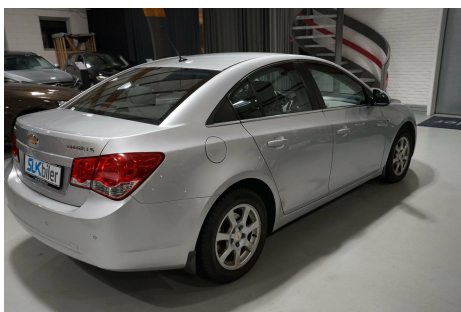

Chevrolet Cruze · 2,0 · VCDi 163 LS

Pris: 54.800,-

Type:	Personvogn
Modelår:	2011
1. indreg:	09/2011
Kilometer:	224.000 km.
Brændstof:	Diesel
Farve:	Sølvmetal
Antal døre:	4

NEDSAT MED KR: 5.000.- Rigtig fin Chevrolet Cruze LT topudstyret model · parksensor · fartpilot · bakkamera · c.lås · kørecomputer · navigation · indbygget skærm med touchscreen · 6 gear · 16" alufælge · airc. · fjernb. c.lås · 6 airbags · motorkabinevarmer "Eberspacher dieselfyr med sms modul og fjernbetjening" kørecomputer · infocenter · startspærre · udv. temp. måler · sædevarme · højdejust. forsæde · 4x el-ruder · bakkamera · cd/radio · multifunktionsrat · håndfrit til mobil · bluetooth · armlæn · kopholder · stofindtræk · læderrat · automatisk lys · abs · antispin · esp · servo · hvide blink · indfarvede kofangere · ikke ryger · elektronisk parkerings ur · service ok · tågelygter · leveres med vinterhjul · sommerhjul følger med · Alle vores biler sælges iflg. købelovens bestemmelser" hertil kan der tilkøbes en Cargarantie 12/24 mdr. forsikring mod reparationer Ring for mere info eller klik på www.cargarantie.com Vi tager forbehold for evt. taste og beregningsfejl For en uforpligtende samtale omkring alle mulighederne ved finansiering "SLK BILER ER AUTORISERET BOSCH VÆRKSTED" -VI UDFØRER HURTIGT OG PROFESSIONALT SERVICE&REPARATION PÅ ALLE BILER" VI GARANTERER SERVICE I TOPKLASSE-

Motor	Ydelse	Transmission	Mål	Økonomi
Volume: 2,0	Effekt: 163 HK	Forhjulstræk	Længde: 460 cm	Tank: 60 l
Cylinder: 4	Moment: 360	Gear: Manuel gear	Bredde: 179 cm	Km/l: 17,9 l
Antal ventiler: 16	Topfart: 205 km/t		Højde: 148 cm	Ejeravgift:
	0-100 km/t: 8,70 sek		Vægt: 1.427 kg	DKK 2.760
				Produktionsår:
				-