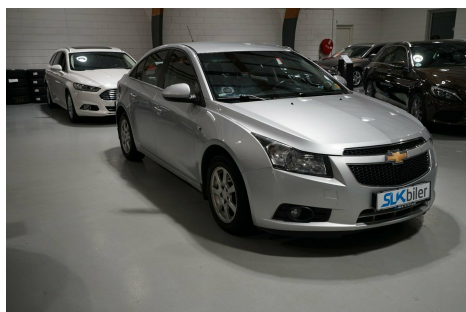

Chevrolet Cruze · 2,0 · VCDi 163 LS

Pris: 54.800,-

Type:	Personvogn
Modelår:	2011
1. indreg:	09/2011
Kilometer:	224.000 km.
Brændstof:	Diesel
Farve:	Sølvmetal
Antal døre:	4

NEDSAT MED KR: 5.000.- Rigtig fin Chevrolet Cruze LT topudstyret model · parksensor · fartpilot · bakkamera · c.lås · kørecomputer · navigation · indbygget skærm med touchscreen · 6 gear · 16" alufælge · airc. · fjernb. c.lås · 6 airbags · motorkabinevarmer "Eberspacher dieselfyr med sms modul og fjernbetjening" kørecomputer · infocenter · startspærre · udv. temp. måler · sædevarme · højdejust. forsæde · 4x el-ruder · bakkamera · cd/radio · multifunktionsrat · håndfrit til mobil · bluetooth · armlæn · kopholder · stofindtræk · læderrat · automatisk lys · abs · antispin · esp · servo · hvide blink · indfarvede kofangere · ikke ryger · elektronisk parkerings ur · service ok · tågelygter · leveres med vinterhjul · sommerhjul følger med · Alle vores biler sælges iflg. købelovens bestemmelser" hertil kan der tilkøbes en Cargarantie 12/24 mdr. forsikring mod reparationer Ring for mere info eller klik på www.cargarantie.com Vi tager forbehold for evt. taste og beregningsfejl For en uforpligtende samtale omkring alle mulighederne ved finansiering "SLK BILER ER AUTORISERET BOSCH VÆRKSTED" -VI UDFØRER HURTIGT OG PROFESSIONALT SERVICE&REPARATION PÅ ALLE BILER" VI GARANTERER SERVICE I TOPKLASSE-

Motor	Ydelse	Transmission	Mål	Økonomi
Volume: 2,0	Effekt: 163 HK	Forhjulstræk	Længde: 460 cm	Tank: 60 l
Cylinder: 4	Moment: 360	Gear: Manuel gear	Bredde: 179 cm	Km/l: 17,9 l
Antal ventiler: 16	Topfart: 205 km/t		Højde: 148 cm	Ejeravgift:
	0-100 km/t: 8,70 sek		Vægt: 1.427 kg	DKK 2.760
				Produktionsår:
				-