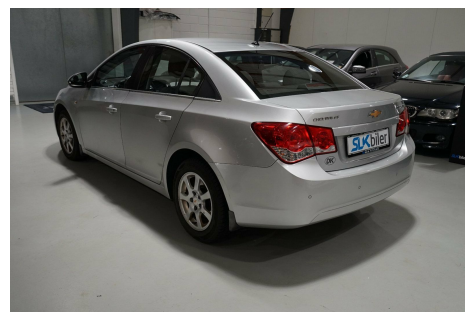

Chevrolet Cruze · 2,0 · VCDi 163 LS

Pris: 54.800,-

Type:	Personvogn
Modelår:	2011
1. indreg:	09/2011
Kilometer:	224.000 km.
Brændstof:	Diesel
Farve:	Sølvmetal
Antal døre:	4

NEDSAT MED KR: 5.000.- Rigtig fin Chevrolet Cruze LT topudstyret model · parksensor · fartpilot · bakkamera · c.lås · kørecomputer · navigation · indbygget skærm med touchscreen · 6 gear · 16" alufælge · airc. · fjernb. c.lås · 6 airbags · motorkabinevarmer "Eberspacher dieselfyr med sms modul og fjernbetjening" kørecomputer · infocenter · startspærre · udv. temp. måler · sædevarme · højdejust. forsæde · 4x el-ruder · bakkamera · cd/radio · multifunktionsrat · håndfrit til mobil · bluetooth · armlæn · kopholder · stofindtræk · læderrat · automatisk lys · abs · antispin · esp · servo · hvide blink · indfarvede kofangere · ikke ryger · elektronisk parkerings ur · service ok · tågelygter · leveres med vinterhjul · sommerhjul følger med · Alle vores biler sælges iflg. købelovens bestemmelser" hertil kan der tilkøbes en Cargarantie 12/24 mdr. forsikring mod reparationer Ring for mere info eller klik på www.cargarantie.com Vi tager forbehold for evt. taste og beregningsfejl For en uforpligtende samtale omkring alle mulighederne ved finansiering "SLK BILER ER AUTORISERET BOSCH VÆRKSTED" -VI UDFØRER HURTIGT OG PROFESSIONALT SERVICE&REPARATION PÅ ALLE BILER" VI GARANTERER SERVICE I TOPKLASSE-

Motor	Ydelse	Transmission	Mål	Økonomi
Volume: 2,0	Effekt: 163 HK	Forhjulstræk	Længde: 460 cm	Tank: 60 l
Cylinder: 4	Moment: 360	Gear: Manuel gear	Bredde: 179 cm	Km/l: 17,9 l
Antal ventiler: 16	Topfart: 205 km/t		Højde: 148 cm	Ejeravgift:
	0-100 km/t: 8,70 sek		Vægt: 1.427 kg	DKK 2.760
				Produktionsår:
				-