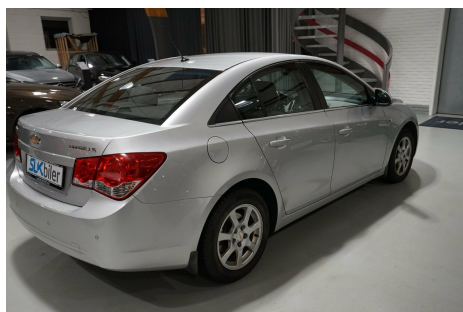

## Chevrolet Cruze · 2,0 · VCDi 163 LS

**Pris: 54.800,-**

Type:	Personvogn
Modelår:	2011
1. indreg:	09/2011
Kilometer:	224.000 km.
Brændstof:	Diesel
Farve:	Sølvmetal
Antal døre:	4

NEDSAT MED KR: 5.000.- Rigtig fin Chevrolet Cruze LT topudstyret model · parksensor · fartpilot · bakkamera · c.lås · kørecomputer · navigation · indbygget skærm med touchscreen · 6 gear · 16" alufælge · airc. · fjernb. c.lås · 6 airbags · motorkabinevarmer "Eberspacher dieselfyr med sms modul og fjernbetjening" kørecomputer · infocenter · startspærre · udv. temp. måler · sædevarme · højdejust. forsæde · 4x el-ruder · bakkamera · cd/radio · multifunktionsrat · håndfrit til mobil · bluetooth · armlæn · kopholder · stofindtræk · læderrat · automatisk lys · abs · antispin · esp · servo · hvide blink · indfarvede kofangere · ikke ryger · elektronisk parkerings ur · service ok · tågelygter · leveres med vinterhjul · sommerhjul følger med · Alle vores biler sælges iflg. købelovens bestemmelser" hertil kan der tilkøbes en Cargarantie 12/24 mdr. forsikring mod reparationer Ring for mere info eller klik på [www.cargarantie.com](http://www.cargarantie.com) Vi tager forbehold for evt. taste og beregningsfejl For en uforpligtende samtale omkring alle mulighederne ved finansiering "SLK BILER ER AUTORISERET BOSCH VÆRKSTED" -VI UDFØRER HURTIGT OG PROFESSIONALT SERVICE&REPARATION PÅ ALLE BILER" VI GARANTERER SERVICE I TOPKLASSE-

Motor	Ydelse	Transmission	Mål	Økonomi
Volume: 2,0	Effekt: 163 HK	Forhjulstræk	Længde: 460 cm	Tank: 60 l
Cylinder: 4	Moment: 360	Gear: Manuel gear	Bredde: 179 cm	Km/l: 17,9 l
Antal ventiler: 16	Topfart: 205 km/t		Højde: 148 cm	Ejeravgift:
	0-100 km/t: 8,70 sek		Vægt: 1.427 kg	DKK 2.760
				Produktionsår:
				-