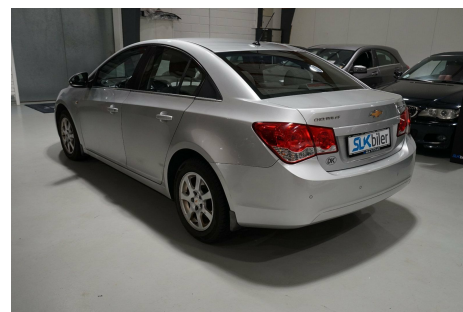

## Chevrolet Cruze · 2,0 · VCDi 163 LS

**Pris: 54.800,-**

Type:	Personvogn
Modelår:	2011
1. indreg:	09/2011
Kilometer:	224.000 km.
Brændstof:	Diesel
Farve:	Sølvmetal
Antal døre:	4

NEDSAT MED KR: 5.000.- Rigtig fin Chevrolet Cruze LT topudstyret model · parksensor · fartpilot · bakkamera · c.lås · kørecomputer · navigation · indbygget skærm med touchscreen · 6 gear · 16" alufælge · airc. · fjernb. c.lås · 6 airbags · motorkabinevarmer "Eberspacher dieselfyr med sms modul og fjernbetjening" kørecomputer · infocenter · startspærre · udv. temp. måler · sædevarme · højdejust. forsæde · 4x el-ruder · bakkamera · cd/radio · multifunktionsrat · håndfrit til mobil · bluetooth · armlæn · kopholder · stofindtræk · læderrat · automatisk lys · abs · antispin · esp · servo · hvide blink · indfarvede kofangere · ikke ryger · elektronisk parkerings ur · service ok · tågelygter · leveres med vinterhjul · sommerhjul følger med · Alle vores biler sælges iflg. købelovens bestemmelser" hertil kan der tilkøbes en Cargarantie 12/24 mdr. forsikring mod reparationer Ring for mere info eller klik på [www.cargarantie.com](http://www.cargarantie.com) Vi tager forbehold for evt. taste og beregningsfejl For en uforpligtende samtale omkring alle mulighederne ved finansiering "SLK BILER ER AUTORISERET BOSCH VÆRKSTED" -VI UDFØRER HURTIGT OG PROFESSIONALT SERVICE&REPARATION PÅ ALLE BILER" VI GARANTERER SERVICE I TOPKLASSE-

Motor	Ydelse	Transmission	Mål	Økonomi
Volume: 2,0	Effekt: 163 HK	Forhjulstræk	Længde: 460 cm	Tank: 60 l
Cylinder: 4	Moment: 360	Gear: Manuel gear	Bredde: 179 cm	Km/l: 17,9 l
Antal ventiler: 16	Topfart: 205 km/t		Højde: 148 cm	Ejeravgift:
	0-100 km/t: 8,70 sek		Vægt: 1.427 kg	DKK 2.760
				Produktionsår:
				-