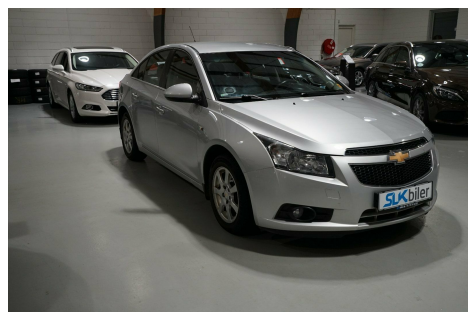

## Chevrolet Cruze · 2,0 · VCDi 163 LS

**Pris: 54.800,-**

Type:	Personvogn
Modelår:	2011
1. indreg:	09/2011
Kilometer:	224.000 km.
Brændstof:	Diesel
Farve:	Sølvmetal
Antal døre:	4

NEDSAT MED KR: 5.000.- Rigtig fin Chevrolet Cruze LT topudstyret model · parksensor · fartpilot · bakkamera · c.lås · kørecomputer · navigation · indbygget skærm med touchscreen · 6 gear · 16" alufælge · airc. · fjernb. c.lås · 6 airbags · motorkabinevarmer "Eberspacher dieselfyr med sms modul og fjernbetjening" kørecomputer · infocenter · startspærre · udv. temp. måler · sædevarme · højdejust. forsæde · 4x el-ruder · bakkamera · cd/radio · multifunktionsrat · håndfrit til mobil · bluetooth · armlæn · kopholder · stofindtræk · læderrat · automatisk lys · abs · antispin · esp · servo · hvide blink · indfarvede kofangere · ikke ryger · elektronisk parkerings ur · service ok · tågelygter · leveres med vinterhjul · sommerhjul følger med · Alle vores biler sælges iflg. købelovens bestemmelser" hertil kan der tilkøbes en Cargarantie 12/24 mdr. forsikring mod reparationer Ring for mere info eller klik på [www.cargarantie.com](http://www.cargarantie.com) Vi tager forbehold for evt. taste og beregningsfejl For en uforpligtende samtale omkring alle mulighederne ved finansiering "SLK BILER ER AUTORISERET BOSCH VÆRKSTED" -VI UDFØRER HURTIGT OG PROFESSIONALT SERVICE&REPARATION PÅ ALLE BILER" VI GARANTERER SERVICE I TOPKLASSE-

Motor	Ydelse	Transmission	Mål	Økonomi
Volume: 2,0	Effekt: 163 HK	Forhjulstræk	Længde: 460 cm	Tank: 60 l
Cylinder: 4	Moment: 360	Gear: Manuel gear	Bredde: 179 cm	Km/l: 17,9 l
Antal ventiler: 16	Topfart: 205 km/t		Højde: 148 cm	Ejeravgift:
	0-100 km/t: 8,70 sek		Vægt: 1.427 kg	DKK 2.760
				Produktionsår:
				-