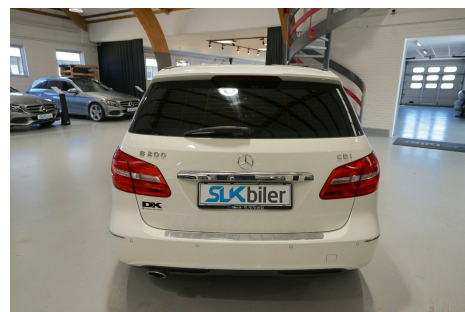

Mercedes B200 · 1,8 · CDi aut. BE Van

Pris: 99.500,-

Type:	Varevogn -Moms
Modelår:	2012
1. indreg:	03/2012
Kilometer:	302.000 km.
Brændstof:	Diesel
Farve:	Hvid
Antal døre:	5

NEDSAT MED KR. 10.000.- - ENGROS/CVR SALG - PRISEN ER INKL. MOMS. aut.gear/tiptronic · alu. · fuldaut. klima · 2 zone klima · fjernb. c.lås · parkeringssensor · ratgearskifte · fartpilot · kørecomputer · infocenter · auto. nedbl. bakspejl · sædevarme · regnsensor · højdejust. forsæde · el-ruder · el-spejle m/varme · adaptiv fartpilot · automatisk start/stop · cd/radio · navigation · multifunktionsrat · bluetooth · armlæn · læderindtræk · træindlæg · xenonlys · automatisk lys · led forlygter · 7 airbags · abs · servo · indfarvede kofangere · mørktonede ruder i bag · diesel partikel filter Ring for mere info. SLK BILER/ BOSCH CARSERVICE - LAD OS VÆRE DIN BILS BEDSTE VEN *Forbehold for indtastnings og beregningsfejl.

Motor	Ydelse	Transmission	Mål	Økonomi
Volume: 1,8	Effekt: 136 HK	Forhjulstræk	Længde: 436 cm	Tank: 50 l
Cylinder: 4	Moment: 300	Gear: Automatgear	Bredde: 179 cm	Km/l: 21,3 l
Antal ventiler: 16	Topfart: 210 km/t		Højde: 156 cm	Ejeravgift:
	0-100 km/t: 9,30 sek		Vægt: 1.405 kg	DKK 1.920
				Produktionsår:
				-

Finanseringstilbud

SLK BILER A/S tilbyder at finansiere denne Mercedes B200 i samarbejde med **Santander Consumer Bank**. Vil du benytte dette tilbud skal du blot nævne det for forhandleren.

Bilens pris: kr. 89.500. Lånetype: Fast rente. Løbetid: 48 måneder.