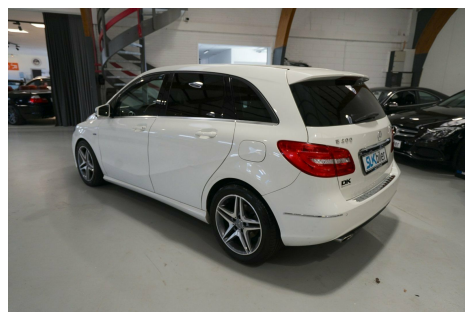

Mercedes B200 · 1,8 · CDi aut. BE Van

Pris: 99.500,-

Type:	Varevogn -Moms
Modelår:	2012
1. indreg:	03/2012
Kilometer:	302.000 km.
Brændstof:	Diesel
Farve:	Hvid
Antal døre:	5

NEDSAT MED KR. 10.000.- - ENGROS/CVR SALG - PRISEN ER INKL. MOMS. aut.gear/tiptronic · alu. · fuldaut. klima · 2 zone klima · fjernb. c.lås · parkeringssensor · ratgearskifte · fartpilot · kørecomputer · infocenter · auto. nedbl. bakspejl · sædevarme · regnsensor · højdejust. forsæde · el-ruder · el-spejle m/varme · adaptiv fartpilot · automatisk start/stop · cd/radio · navigation · multifunktionsrat · bluetooth · armlæn · læderindtræk · træindlæg · xenonlys · automatisk lys · led forlygter · 7 airbags · abs · servo · indfarvede kofangere · mørktonede ruder i bag · diesel partikel filter Ring for mere info. SLK BILER/ BOSCH CARSERVICE - LAD OS VÆRE DIN BILS BEDSTE VEN *Forbehold for indtastnings og beregningsfejl.

Motor	Ydelse	Transmission	Mål	Økonomi
Volume: 1,8	Effekt: 136 HK	Forhjulstræk	Længde: 436 cm	Tank: 50 l
Cylinder: 4	Moment: 300	Gear: Automatgear	Bredde: 179 cm	Km/l: 21,3 l
Antal ventiler: 16	Topfart: 210 km/t		Højde: 156 cm	Ejeravgift:
	0-100 km/t: 9,30 sek		Vægt: 1.405 kg	DKK 1.920
				Produktionsår:
				-