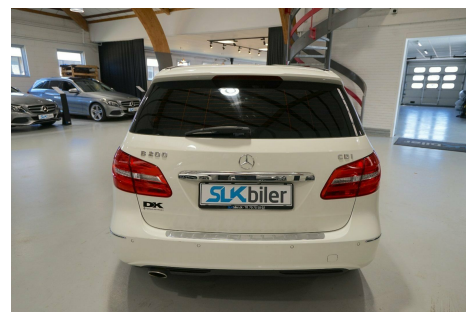

Mercedes B200 · 1,8 · CDi aut. BE Van

Pris: 99.500,-

Type:	Varevogn -Moms
Modelår:	2012
1. indreg:	03/2012
Kilometer:	302.000 km.
Brændstof:	Diesel
Farve:	Hvid
Antal døre:	5

NEDSAT MED KR. 10.000.- - ENGROS/CVR SALG - PRISEN ER INKL. MOMS. aut.gear/tiptronic · alu. · fuldaut. klima · 2 zone klima · fjernb. c.lås · parkeringssensor · ratgearskifte · fartpilot · kørecomputer · infocenter · auto. nedbl. bakspejl · sædevarme · regnsensor · højdejust. forsæde · el-ruder · el-spejle m/varme · adaptiv fartpilot · automatisk start/stop · cd/radio · navigation · multifunktionsrat · bluetooth · armlæn · læderindtræk · træindlæg · xenonlys · automatisk lys · led forlygter · 7 airbags · abs · servo · indfarvede kofangere · mørktonede ruder i bag · diesel partikel filter Ring for mere info. SLK BILER/ BOSCH CARSERVICE - LAD OS VÆRE DIN BILS BEDSTE VEN *Forbehold for indtastnings og beregningsfejl.

Motor	Ydelse	Transmission	Mål	Økonomi
Volume: 1,8	Effekt: 136 HK	Forhjulstræk	Længde: 436 cm	Tank: 50 l
Cylinder: 4	Moment: 300	Gear: Automatgear	Bredde: 179 cm	Km/l: 21,3 l
Antal ventiler: 16	Topfart: 210 km/t		Højde: 156 cm	Ejeravgift:
	0-100 km/t: 9,30 sek		Vægt: 1.405 kg	DKK 1.920
				Produktionsår:
				-

Finanseringstilbud

SLK BILER A/S tilbyder at finansiere denne Mercedes B200 i samarbejde med **Santander Consumer Bank**. Vil du benytte dette tilbud skal du blot nævne det for forhandleren.

Bilens pris: kr. 89.500. Lånetype: Fast rente. Løbetid: 48 måneder.