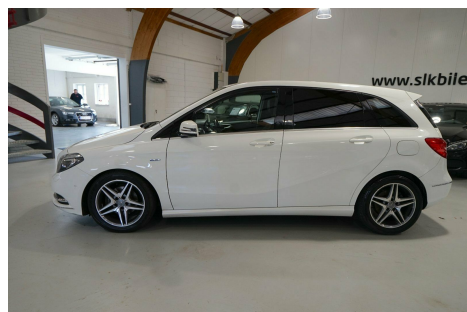

Mercedes B200 · 1,8 · CDi aut. BE Van

Pris: 99.500,-

Type:	Varevogn -Moms
Modelår:	2012
1. indreg:	03/2012
Kilometer:	302.000 km.
Brændstof:	Diesel
Farve:	Hvid
Antal døre:	5

NEDSAT MED KR. 10.000.- - ENGROS/CVR SALG - PRISEN ER INKL. MOMS. aut.gear/tiptronic · alu. · fuldaut. klima · 2 zone klima · fjernb. c.lås · parkeringssensor · ratgearskifte · fartpilot · kørecomputer · infocenter · auto. nedbl. bakspejl · sædevarme · regnsensor · højdejust. forsæde · el-ruder · el-spejle m/varme · adaptiv fartpilot · automatisk start/stop · cd/radio · navigation · multifunktionsrat · bluetooth · armlæn · læderindtræk · træindlæg · xenonlys · automatisk lys · led forlygter · 7 airbags · abs · servo · indfarvede kofangere · mørktonede ruder i bag · diesel partikel filter Ring for mere info. SLK BILER/ BOSCH CARSERVICE - LAD OS VÆRE DIN BILS BEDSTE VEN *Forbehold for indtastnings og beregningsfejl.

Motor	Ydelse	Transmission	Mål	Økonomi
Volume: 1,8	Effekt: 136 HK	Forhjulstræk	Længde: 436 cm	Tank: 50 l
Cylinder: 4	Moment: 300	Gear: Automatgear	Bredde: 179 cm	Km/l: 21,3 l
Antal ventiler: 16	Topfart: 210 km/t		Højde: 156 cm	Ejeravgift:
	0-100 km/t: 9,30 sek		Vægt: 1.405 kg	DKK 1.920
				Produktionsår:
				-