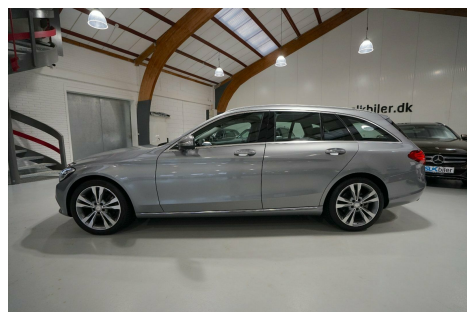

Mercedes C220 · 2,2 · BlueTEC Avantgarde stc. aut.

Pris: 334.800,-

Type:	Personvogn
Modelår:	2015
1. indreg:	03/2015
Kilometer:	125.000 km.
Brændstof:	Diesel
Farve:	Koksmetal
Antal døre:	5

"FORÅRSTILBUD NEDSAT MED 15000" FULD SERVICEHISTORIK · "DISTRONIC PLUS adaptiv fartpilot" BLINDVINKELASSISTENT · KEYLESS GO · KEYLESS START · PARKERINGS ASSISTENT · AUT. NØDBREMSESYSTEM · AMBIENTE INTERIØR LYSPAKKE · LED INTELLIGENT LIGHT SYSTEM · FJERNLYSASSISTENT PLUS · KURVELYS · COMAND navigation · BAKKAMERA · Unik 1 ejers · PALLADIUM GRÅ METAL · Tysk import · Euro 6 · automatisk lys · xenonlys · aut.gear/tiptronic · 18" alufælge · fuldaut. klima · 2 zone klima · fjernb. c.lås · parkeringssensor · ratgearskifte · fartpilot · kørecomputer · infocenter · startspærre · auto. nedbl. bakspejl · udv. temp. måler · regnsensor · sædevarme · højdejust. forsæde · el indst. forsæder · 4x el-ruder · el-spejle m/varme · nøglefri betjening · automatisk start/stop · el betjent bagklap · dæktryksmåler · cd/radio · multifunktionsrat · bluetooth · armlæn · isofix · bagagerumsdækken · kopholder · dellæder · splitbagsæde · læderrat · 9 airbags · tagræling · 1 ejer · ikke ryger · service ok · diesel partikel filter · m.m. · Bilen er på lager · og kan ses i butikken. · 12 MDR'S LEASING FORSLAG Førstegangsydelse: 48790 -- Mdr. ydelse: 2869 -- Restværdi: 113475 -- Alle priser er inkl. moms undtagen restværdien. Alle vores biler sælges iflg. købelovens bestemmelser" hertil kan der tilkøbes en Cargarantie 12/24 mdr. forsikring mod reparationer Ring for mere info eller klik på www.cargarantie.com Vi tager forbehold for evt. taste & beregningsfejl Ring og få et uforpligtende finansieringstilbud "SLK BILER ER AUTORISERET BOSCH VÆRKSTED" -VI UDFØRER HURTIGT OG PROFESSIONALT SERVICE&REPARATION PÅ ALLE BILER" VI GARANTERE SERVICE I TOPKLASSE-