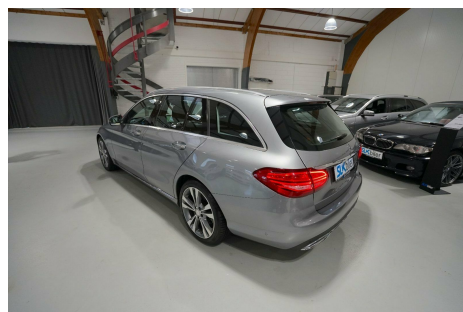

Mercedes C220 · 2,2 · BlueTEC Avantgarde stc. aut.

Pris: 334.800,-

Type:	Personvogn
Modelår:	2015
1. indreg:	03/2015
Kilometer:	125.000 km.
Brændstof:	Diesel
Farve:	Koksmetal
Antal døre:	5

"FORÅRSTILBUD NEDSAT MED 15000" FULD SERVICEHISTORIK · "DISTRONIC PLUS adaptiv fartpilot" BLINDVINKELASSISTENT · KEYLESS GO · KEYLESS START · PARKERINGS ASSISTENT · AUT. NØDBREMSESYSTEM · AMBIENTE INTERIØR LYSPAKKE · LED INTELLIGENT LIGHT SYSTEM · FJERNLYSASSISTENT PLUS · KURVELYS · COMAND navigation · BAKKAMERA · Unik 1 ejers · PALLADIUM GRÅ METAL · Tysk import · Euro 6 · automatisk lys · xenonlys · aut.gear/tiptronic · 18" alufælge · fuldaut. klima · 2 zone klima · fjernb. c.lås · parkeringssensor · ratgearskifte · fartpilot · kørecomputer · infocenter · startspærre · auto. nedbl. bakspejl · udv. temp. måler · regnsensor · sædevarme · højdejust. forsæde · el indst. forsæder · 4x el-ruder · el-spejle m/varme · nøglefri betjening · automatisk start/stop · el betjent bagklap · dæktryksmåler · cd/radio · multifunktionsrat · bluetooth · armlæn · isofix · bagagerumsdækken · kopholder · dellæder · splitbagsæde · læderrat · 9 airbags · tagræling · 1 ejer · ikke ryger · service ok · diesel partikel filter · m.m. · Bilen er på lager · og kan ses i butikken. · 12 MDR'S LEASING FORSLAG Førstegangsydelse: 48790 -- Mdr. ydelse: 2869 -- Restværdi: 113475 -- Alle priser er inkl. moms undtagen restværdien. Alle vores biler sælges iflg. købelovens bestemmelser" hertil kan der tilkøbes en Cargarantie 12/24 mdr. forsikring mod reparationer Ring for mere info eller klik på www.cargarantie.com Vi tager forbehold for evt. taste & beregningsfejl Ring og få et uforpligtende finansieringstilbud "SLK BILER ER AUTORISERET BOSCH VÆRKSTED" -VI UDFØRER HURTIGT OG PROFESSIONALT SERVICE&REPARATION PÅ ALLE BILER" VI GARANTERE SERVICE I TOPKLASSE-