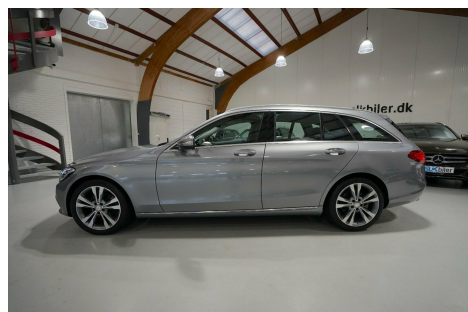

Mercedes C220 · 2,2 · BlueTEC Avantgarde stc. aut.

Pris: 334.800,-

Type:	Personvogn
Modelår:	2015
1. indreg:	03/2015
Kilometer:	125.000 km.
Brændstof:	Diesel
Farve:	Koksmetal
Antal døre:	5

"FORÅRSTILBUD NEDSAT MED 15000" FULD SERVICEHISTORIK · "DISTRONIC PLUS adaptiv fartpilot"
 BLINDVINKELASSISTENT · KEYLESS GO · KEYLESS START · PARKERINGS ASSISTENT · AUT. NØDBREMSESYSTEM ·
 AMBIENTE INTERIØR LYSPAKKE · LED INTELLIGENT LIGHT SYSTEM · FJERNLYSASSISTENT PLUS · KURVELYS · COMAND
 navigation · BAKKAMERA · Unik 1 ejers · PALLADIUM GRÅ METAL · Tysk import · Euro 6 · automatisk lys · xenonlys ·
 aut.gear/tiptronic · 18" alufælge · fuldaut. klima · 2 zone klima · fjernb. c.lås · parkeringssensor · ratgearskifte · fartpilot · kørecomputer
 · infocenter · startspærre · auto. nedbl. bakspejl · udv. temp. måler · regnsensor · sædevarme · højdejust. forsæde · el indst. forsæder ·
 4x el-ruder · el-spejle m/varme · nøglefri betjening · automatisk start/stop · el betjent bagklap · dæktryksmåler · cd/radio ·
 multifunktionsrat · bluetooth · armlæn · isofix · bagagerumsdækken · kopholder · dellæder · splitbagsæde · læderrat · 9 airbags ·
 tagræling · 1 ejer · ikke ryger · service ok · diesel partikel filter · m.m. · Bilen er på lager · og kan ses i butikken. · 12 MDR'S LEASING
 FORSLAG Førstegangsydelse: 48790 -- Mdr. ydelse: 2869 -- Restværdi: 113475 -- Alle priser er inkl. moms undtagen restværdien. Alle
 vores biler sælges iflg. købelovens bestemmelser" hertil kan der tilkøbes en Cargarantie 12/24 mdr. forsikring mod reparationer Ring
 for mere info eller klik på www.cargarantie.com Vi tager forbehold for evt. taste & beregningsfejl Ring og få et uforpligtende
 finansieringstilbud "SLK BILER ER AUTORISERET BOSCH VÆRKSTED" -VI UDFØRER HURTIGT OG PROFESSIONALT
 SERVICE&REPARATION PÅ ALLE BILER" VI GARANTERE SERVICE I TOPKLASSE-