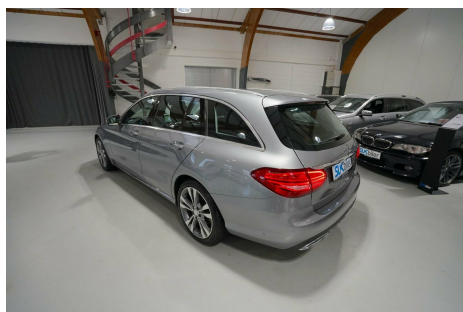

Mercedes C220 · 2,2 · BlueTEC Avantgarde stc. aut.

Pris: 334.800,-

Type:	Personvogn
Modelår:	2015
1. indreg:	03/2015
Kilometer:	125.000 km.
Brændstof:	Diesel
Farve:	Koksmetal
Antal døre:	5

"FORÅRSTILBUD NEDSAT MED 15000" FULD SERVICEHISTORIK · "DISTRONIC PLUS adaptiv fartpilot"
 BLINDVINKELASSISTENT · KEYLESS GO · KEYLESS START · PARKERINGS ASSISTENT · AUT. NØDBREMSESYSTEM ·
 AMBIENTE INTERIØR LYSPAKKE · LED INTELLIGENT LIGHT SYSTEM · FJERNLYSASSISTENT PLUS · KURVELYS · COMAND
 navigation · BAKKAMERA · Unik 1 ejers · PALLADIUM GRÅ METAL · Tysk import · Euro 6 · automatisk lys · xenonlys ·
 aut.gear/tiptronic · 18" alufælge · fuldaut. klima · 2 zone klima · fjernb. c.lås · parkeringssensor · ratgearskifte · fartpilot · kørecomputer
 · infocenter · startspærre · auto. nedbl. bakspejl · udv. temp. måler · regnsensor · sædevarme · højdejust. forsæde · el indst. forsæder ·
 4x el-ruder · el-spejle m/varme · nøglefri betjening · automatisk start/stop · el betjent bagklap · dæktryksmåler · cd/radio ·
 multifunktionsrat · bluetooth · armlæn · isofix · bagagerumsdækken · kopholder · dellæder · splitbagsæde · læderrat · 9 airbags ·
 tagræling · 1 ejer · ikke ryger · service ok · diesel partikel filter · m.m. · Bilen er på lager · og kan ses i butikken. · 12 MDR'S LEASING
 FORSLAG Førstegangsydelse: 48790 -- Mdr. ydelse: 2869 -- Restværdi: 113475 -- Alle priser er inkl. moms undtagen restværdien. Alle
 vores biler sælges iflg. købelovens bestemmelser" hertil kan der tilkøbes en Cargarantie 12/24 mdr. forsikring mod reparationer Ring
 for mere info eller klik på www.cargarantie.com Vi tager forbehold for evt. taste & beregningsfejl Ring og få et uforpligtende
 finansieringstilbud "SLK BILER ER AUTORISERET BOSCH VÆRKSTED" -VI UDFØRER HURTIGT OG PROFESSIONALT
 SERVICE&REPARATION PÅ ALLE BILER" VI GARANTERE SERVICE I TOPKLASSE-