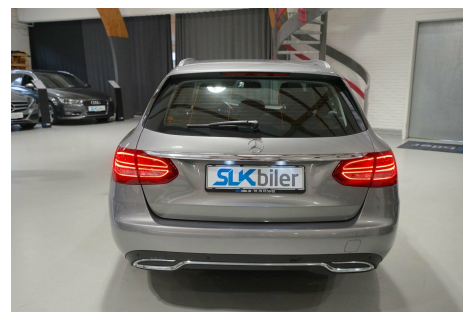

Mercedes C220 · 2,2 · BlueTEC Avantgarde stc. aut.

Pris: 334.800,-

Type:	Personvogn
Modelår:	2015
1. indreg:	03/2015
Kilometer:	125.000 km.
Brændstof:	Diesel
Farve:	Koksmetal
Antal døre:	5

"FORÅRSTILBUD NEDSAT MED 15000" FULD SERVICEHISTORIK · "DISTRONIC PLUS adaptiv fartpilot"
 BLINDVINKELASSISTENT · KEYLESS GO · KEYLESS START · PARKERINGS ASSISTENT · AUT. NØDBREMSESYSTEM ·
 AMBIENTE INTERIØR LYSPAKKE · LED INTELLIGENT LIGHT SYSTEM · FJERNLYSASSISTENT PLUS · KURVELYS · COMAND
 navigation · BAKKAMERA · Unik 1 ejers · PALLADIUM GRÅ METAL · Tysk import · Euro 6 · automatisk lys · xenonlys ·
 aut.gear/tiptronic · 18" alufælge · fuldaut. klima · 2 zone klima · fjernb. c.lås · parkeringssensor · ratgearskifte · fartpilot · kørecomputer
 · infocenter · startspærre · auto. nedbl. bakspejl · udv. temp. måler · regnsensor · sædevarme · højdejust. forsæde · el indst. forsæder ·
 4x el-ruder · el-spejle m/varme · nøglefri betjening · automatisk start/stop · el betjent bagklap · dæktryksmåler · cd/radio ·
 multifunktionsrat · bluetooth · armlæn · isofix · bagagerumsdækken · kopholder · dellæder · splitbagsæde · læderrat · 9 airbags ·
 tagræling · 1 ejer · ikke ryger · service ok · diesel partikel filter · m.m. · Bilen er på lager · og kan ses i butikken. · 12 MDR'S LEASING
 FORSLAG Førstegangsydelse: 48790 -- Mdr. ydelse: 2869 -- Restværdi: 113475 -- Alle priser er inkl. moms undtagen restværdien. Alle
 vores biler sælges iflg. købelovens bestemmelser" hertil kan der tilkøbes en Cargarantie 12/24 mdr. forsikring mod reparationer Ring
 for mere info eller klik på www.cargarantie.com Vi tager forbehold for evt. taste & beregningsfejl Ring og få et uforpligtende
 finansieringstilbud "SLK BILER ER AUTORISERET BOSCH VÆRKSTED" -VI UDFØRER HURTIGT OG PROFESSIONALT
 SERVICE&REPARATION PÅ ALLE BILER" VI GARANTERE SERVICE I TOPKLASSE-