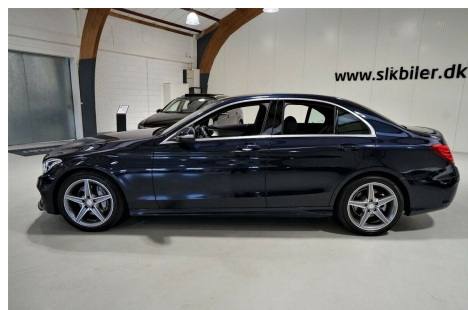

Mercedes C220 · 2,2 · BlueTEC AMG Line aut.

Pris: 299.800,-

Type:	Personvogn
Modelår:	2014
1. indreg:	06/2014
Kilometer:	144.000 km.
Brændstof:	Diesel
Farve:	Blåmetal
Antal døre:	4

KOMMISSIONSBIL · SÆLGES FOR KUNDE UDEN GARANTI! RING FØR BESIGTIGELSE! MERCEDES C220 AMG-LINE HIGHLIGHTS - LED (INTELLIGENT LIGHT SYSTEM) - COMAND NAVIGATION (STOR SKÆRM) - AMG-LINE INTERIØR / EKSTERIØR - BAKKAMERA - PARK ASSIST CAVANSITBLÅ MED DEN HELT RIGTIGE KOMBINATION AF AMG INTERIØR OG EKSTERIØR! 18" AMG ALUFÆLGE · INTELLIGENT LIGHT SYSTEM · COMAND NAVIGATION · BAKKAMERA · SORT LÆDERKABINE · LÆDER PÅ INSTRUMENT · EL KLAPBARE SIDESPEJLE · MED FULD SERVICEBOG. aut.gear/tiptronic · 18" alufælge · fuldaut. klima · 2 zone klima · fjernb. c.lås · parkeringssensor · fartpilot · auto. nedbl. bakspejl · regnsensor · sædevarme · el indst. forsæder · 4x el-ruder · el-spejle m/varme · bakkamera · automatisk start/stop · navigation · multifunktionsrat · bluetooth · armlæn · læderindtræk · læderrat · automatisk lys · fjernlysassistent · kurvelys · led forlygter · 6 airbags · ikke ryger · lev. nysynet · service ok · diesel partikel filter. Bilen er på lager og er klar til omgående levering. Alle vores biler sælges iflg. købelovens bestemmelser" hertil kan der tilkøbes en Cargarantie 12/24 mdr. forsikring mod reparationer Ring for mere info eller klik på www.cargarantie.com Vi tager forbehold for evt. taste & beregningsfejl Ring og få et uforpligtende finansieringstilbud "SLK BILER HAR EGET VÆRKSTED" -VI UDFØRER HURTIGT OG PROFESSIONALT SERVICE&REPARATION PÅ ALLE BILER" VI GARANTERE SERVICE I TOPKLASSE

Motor	Ydelse	Transmission	Mål	Økonomi
Volume: 2,2	Effekt: 170 HK	Baghjulstræk	Længde: 469 cm	Tank: 41 l
Cylinder: 4	Moment: 400	Gear: Automatgear	Bredde: 181 cm	Km/l: 22,7 l
Antal ventiler: 16	Topfart: 233 km/t		Højde: 144 cm	Ejeravgift:
	0-100 km/t: 7,8 sek		Vægt: 1.570 kg	DKK 1.750
				Produktionsår:
				-