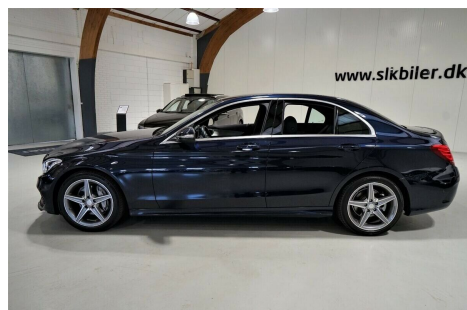

Mercedes C220 · 2,2 · BlueTEC AMG Line aut.

Pris: 299.800,-

Type:	Personvogn
Modelår:	2014
1. indreg:	06/2014
Kilometer:	144.000 km.
Brændstof:	Diesel
Farve:	Blåmetal
Antal døre:	4

KOMMISSIONSBIL · SÆLGES FOR KUNDE UDEN GARANTI! RING FØR BESIGTIGELSE! MERCEDES C220 AMG-LINE HIGHLIGHTS - LED (INTELLIGENT LIGHT SYSTEM) - COMAND NAVIGATION (STOR SKÆRM) - AMG-LINE INTERIØR / EKSTERIØR - BAKKAMERA - PARK ASSIST CAVANSITBLÅ MED DEN HELT RIGTIGE KOMBINATION AF AMG INTERIØR OG EKSTERIØR! 18" AMG ALUFÆLGE · INTELLIGENT LIGHT SYSTEM · COMAND NAVIGATION · BAKKAMERA · SORT LÆDERKABINE · LÆDER PÅ INSTRUMENT · EL KLAPBARE SIDESPEJLE · MED FULD SERVICEBOG. aut.gear/tiptronic · 18" alufælge · fuldaut. klima · 2 zone klima · fjernb. c.lås · parkeringssensor · fartpilot · auto. nedbl. bakspejl · regnsensor · sædevarme · el indst. forsæder · 4x el-ruder · el-spejle m/varme · bakkamera · automatisk start/stop · navigation · multifunktionsrat · bluetooth · armlæn · læderindtræk · læderrat · automatisk lys · fjernlysassistent · kurvelys · led forlygter · 6 airbags · ikke ryger · lev. nysynet · service ok · diesel partikel filter. Bilen er på lager og er klar til omgående levering. Alle vores biler sælges iflg. købelovens bestemmelser" hertil kan der tilkøbes en Cargarantie 12/24 mdr. forsikring mod reparationer Ring for mere info eller klik på www.cargarantie.com Vi tager forbehold for evt. taste & beregningsfejl Ring og få et uforpligtende finansieringstilbud "SLK BILER HAR EGET VÆRKSTED" -VI UDFØRER HURTIGT OG PROFESSIONALT SERVICE&REPARATION PÅ ALLE BILER" VI GARANTERE SERVICE I TOPKLASSE

Motor	Ydelse	Transmission	Mål	Økonomi
Volume: 2,2	Effekt: 170 HK	Baghjulstræk	Længde: 469 cm	Tank: 41 l
Cylinder: 4	Moment: 400	Gear: Automatgear	Bredde: 181 cm	Km/l: 22,7 l
Antal ventiler: 16	Topfart: 233 km/t		Højde: 144 cm	Ejeravgift:
	0-100 km/t: 7,8 sek		Vægt: 1.570 kg	DKK 1.750
				Produktionsår:
				-